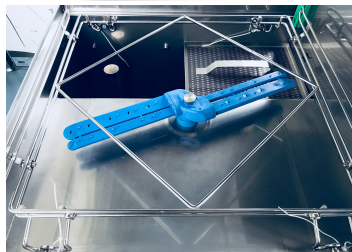

E CÚPULA 6V

Lavaplatos BASIC con VISOR

- Construido en acero inoxidable AISI 304 18/10
- Cesta 50x50
- Tiempo de lavado: 1 Ciclo. 90" (regulable)
- Mono pared. Start automatico al cierre de la capota
- Altura de lavado 40 - 41 cm
- Sistema de lavado a presión: mejor resultado en la mitad de tiempo
- Ecológico: bajo consumo de agua, luz y reducido vertido de aguas residuales
- Rápida recuperación = Alta producción
- Doble Filtro (fijo interior y acero inoxidable en exterior)
- Garantía de aclarado, incluso con 1 bar de presión en la red
- Termostop y dosificador abrillantador por bomba de serie
- Transformable en monofase
- Calderín : 7,4 litros / 6 kw
- Cuba : 35 litros / 3,5 kw
- Bomba de lavado: 1 HP
- Consumo total: 7,1 kw
- Consumo de agua medio: 2L /ciclo (2bares)
- Voltaje: 400V 3F+N / 50HZ (60 Hz opcional)
- Dimensiones: 64x70x140/190 cm

Dotación: 1 cesto de vasos / 1 cesto de platos / 1 insertador de cubiertos

MEDIDAS Y ACOMETIDAS